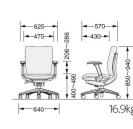

品番：EA956XA-161

品名：ビジネスチェア(ボルドー)

販売価格	77,700円(税抜) / 85,470円(税込)		
カタログ価格	77,700円(税抜) / 85,470円(税込)		
在庫数	最新在庫: 0 (2026/07/08 13:48現在)		
商品入数	1	販売単位	脚
カタログページ	1985ページ		

この商品はお客様組み立て品です。

仕様

メーカー	ライオン事務器 (LION)	型番	44327
※注意※	【お客様組立品】	カラー	ボルドー
サイズ(mm)	640(W)×570(D)×850~940(H)	脚幅	640mm
重量	16.9kg	キャスター	自在×5
張地	背もたれ・座面:布張り(ポリエステル)	車輪径	φ60mm
材質	キャスター:ナイロン 脚部:PA樹脂成型品	耐荷重	100kg
座高	400~490mm		
スライド3WAYシンクロロック機構			
ガス式上下調節機構			
モールドウレタンクッション			
肘あて付			
4段階ストローク調整(フロントストッパー付)			
肘上下調節			

肘左右角度調節

座の傾斜スライドと連動しながら背が後傾するスライド3WAYシンクロロック機構により、座前部の持ち上がりがなく骨盤と大腿部の角度を最良に保つことができます。

背のリクライニング範囲をお好みにより4段階に調節することができます。

フロントストッパーによりアップライトな姿勢の保持も可能です。

背中ラインにフィットするランバーサポート形状でフィット感の高い快適な座り心地を実現。深みのある上品なカラーでオフィス空間をシックに彩ります。