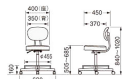

仕様

| | | | |
|-------|--|-----|--|
| メーカー | ライオン事務器 (LION) | 型番 | 44491 |
| カラー | ブラック | サイズ | 620(W)×450(D)×840~1020(H) |
| 座高 | 505~685mm | 脚幅 | 620mm |
| 耐荷重 | 100kg | 重量 | 8.7kg |
| キャスター | 自在×4 | 材質 | 足掛: φ19mmスチールパイプ・クロームメッキ 張材: ピニールレザー張り(導電性) クッション: ウレタンフォーム 脚部: スチール・クロームメッキ キャスター: φ50mm導電性ウレタン巻 双輪2個・φ50mmウレタン巻双輪2個 (ブラック) |
| 注意 | 導電性の低い床面では、導電性能が十分に発揮できない場合があります。導電マットの上など、導電性能に優れた場所でご使用ください。 | | |