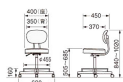

品番：EA956XA-174

品名：導電チェア(足掛付/ホワイト)

販売価格	67,300円(税抜) / 74,030円(税込)		
カタログ価格	67,300円(税抜) / 74,030円(税込)		
在庫数	最新在庫: 1 (2026/07/05 18:08現在)		
商品入数	1	販売単位	脚
カタログページ	0700ページ1987ページ		

仕様

メーカー	ライオン事務器 (LION)	型番	44492
カラー	ホワイト	サイズ	620(W)×450(D)×840~1020(H)
座高	505~685mm	脚幅	620mm
重量	8.7kg	キャスター	自在×4
耐荷重	100kg	材質	足掛: φ19mmスチールパイプ・クロームメッキ 張材: ピニールレザー張り(導電性) クッション: ウレタンフォーム 脚部: スチール・クロームメッキ キャスター: φ50mm導電性ウレタン巻双輪2個・φ50mmウレタン巻双輪2個(ブラック)
注意	導電性の低い床面では、導電性能が十分に発揮できない場合があります。導電マットの上など、導電性能に優れた場所でご使用ください。		

足掛付

背付

ガス上下調節

ガスシリンダーにより、座高を無段階に調節できます。

導電性レザーや導電性キャスターを使用し、発生した静電気の人体への帯電を極めて微量に抑えるチェアー。精密部品の品質への影響を軽減します。

株式会社エスコ

大阪府大阪市西区立売堀3丁目8番14号 06-6532-6226(代表)

© 2018 ESCO Co.,Ltd.