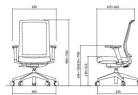

品番：EA956XA-208

品名：ビジネスチェア(肘付/グレー/レッド)

販売価格	49,600円(税抜) / 54,560円(税込)		
カタログ価格	49,600円(税抜) / 54,560円(税込)		
在庫数	最新在庫: 2 (2026/06/29 22:52現在)		
商品入数	1	販売単位	個
カタログページ	1985ページ		

この商品はお客様組み立て品です。

仕様

メーカー	アイリスチトセ	型番	WAA-HS2
※注意※	【お客様組立品】	サイズ	655(W)×625~665(D) ×985~1100(H)mm
重量	13.7kg	脚幅	655mm
材質	背もたれ:メッシュ 座面:布張り 脚部:ナイロン成形品(ガラス繊維入り) キャスター:ウレタン	カラー	レッド
キャスター	自在×5		

ガス式上下調節機構

座高調整115mm上下昇降。

可動肘あて付き(上下:15mmずつ4段階、左右:20°)

シートスライドで、座面の奥行きを50mm調整できます。

体重感応機能付で、座面にかかる荷重の大きさによってチルトの固さを自動調節します。

腰部を支えるランバーサポートは、好みに応じて上下調整が可能です。

代替品

	<p>品番 EA956XC-88</p> <p>コメント 違い:メーカ、脚幅、重量、サイズ等</p>
---	--