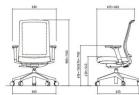

品番：EA956XA-208

品名：ビジネスチェア(肘付/グレー/レッド)

販売価格	49,600円(税抜) / 54,560円(税込)		
カタログ価格	49,600円(税抜) / 54,560円(税込)		
在庫数	最新在庫: 2 (2026/06/29 23:42現在)		
商品入数	1	販売単位	個
カタログページ	1985ページ		

この商品はお客様組み立て品です。

仕様

メーカー	アイリスチトセ	型番	WAA-HS2
※注意※	【お客様組立品】	サイズ	655(W)×625~665(D) ×985~1100(H)mm
重量	13.7kg	脚幅	655mm
材質	背もたれ:メッシュ 座面:布張り 脚部:ナイロン成形品(ガラス繊維入り) キャスター:ウレタン	カラー	レッド
キャスター	自在×5		

ガス式上下調節機構

座高調整115mm上下昇降。

可動肘あて付き(上下:15mmずつ4段階、左右:20°)

シートスライドで、座面の奥行きを50mm調整できます。

体重感応機能付で、座面にかかる荷重の大きさによってチルトの固さを自動調節します。

腰部を支えるランバーサポートは、好みに応じて上下調整が可能です。

代替品

	<p>品番 EA956XC-88</p> <p>コメント 違い:メーカー、脚幅、重量、サイズ等</p>
---	---