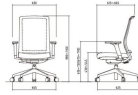

品番：EA956XA-209

品名：ビジネスチェア(肘付/グレー/ブルー)

販売価格	49,600円(税抜) / 54,560円(税込)		
カタログ価格	49,600円(税抜) / 54,560円(税込)		
在庫数	最新在庫: 0 (2026/06/30 00:06現在)		
商品入数	1	販売単位	個
カタログページ	1985ページ		

この商品はお客様組み立て品です。

仕様

メーカー	アイリスチトセ	型番	WAA-HS2
※注意※	【お客様組立品】	サイズ	655(W)×625~665(D) ×985~1100(H)mm
重量	13.7kg	脚幅	655mm
材質	背もたれ:メッシュ 座面:布張り 脚部:ナイロン成形品(ガラス繊維入り) キャスター:ウレタン	カラー	ブルー
キャスター	自在×5		

ガス式上下調節機構

座高調整115mm上下昇降。

可動肘あて付き(上下:15mmずつ4段階、左右:20°)

体重感応機能付で、座面にかかる荷重の大きさによってチルトの固さを自動調節します。

腰部を支えるランバーサポートは、好みに応じて上下調整が可能です。

代替品

品番 EA956XA-208

コメント カラー:レッド