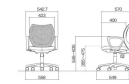

品番：EA956XA-281

品名：ビジネスチェア(グリーン)

販売価格	26,100円(税抜) / 28,710円(税込)		
カタログ価格	26,100円(税抜) / 28,710円(税込)		
在庫数	最新在庫: 0 (2026/06/29 21:35現在)		
商品入数	1	販売単位	個
カタログページ	1986ページ		

この商品はお客様組み立て品です。

女性にも優しいコンパクト回転椅子

仕様

メーカー	アイリスチトセ	型番	FLO-43M1-F
※注意※	【お客様組立品】	カラー	グリーン
キャスター	自在×5	サイズ	558(W)×570(D)×760~850(H) mm
脚幅	558mm	材質	背もたれ:メッシュ 座面:PP樹脂カバー クッション:ポリプロピレン樹脂芯材、 モールドウレタンフォーム 脚部:ガラス繊維強化ナイロン キャスター:ナイロン
重量	10.4kg		

背もたれロック、ガス式上下調節機構

背と座にはへたりにくいモールドウレタンを使用。工夫をしています。さらに3次曲面の座クッションでリーズナブルながら快適な座り心地を実現。

背もたれには大きめのハンドルを装備。背もたれ上部の汚れを防ぎ、また爪やアクセサリの引っ掛かりを防ぎます。

背もたれのハンドルには、ひざ掛け等がかけられます。

腰部を優しく包み込み美しい姿勢をサポートします。

小柄な女性にも優しい座高385mmからの高さ調節

メッシュと布地を重ねていますので弾力性と通気性を兼ね備えています。

幅1000mmデスクにも納まるコンパクトサイズ

肘あて付

代替品

品番 EA956XA-282

コメント カラー:ブルー

株式会社エスコ

大阪府大阪市西区立売堀3丁目8番14号 06-6532-6226(代表)