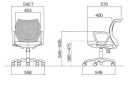

品番：EA956XA-282

品名：ビジネスチェア(ブルー)

販売価格	26,100円(税抜) / 28,710円(税込)		
カタログ価格	26,100円(税抜) / 28,710円(税込)		
在庫数	最新在庫: 2 (2026/06/29 22:37現在)		
商品入数	1	販売単位	個
カタログページ	1986ページ		

この商品はお客様組み立て品です。

女性にも優しいコンパクト回転椅子

仕様

メーカー	アイリスチトセ	型番	FLO-43M1-F
※注意※	【お客様組立品】	カラー	ブルー
キャスター	自在×5	サイズ	558(W)×570(D)×760~850(H) mm
脚幅	558mm	材質	背もたれ:メッシュ 座面:PP樹脂カバー クッション:ポリプロピレン樹脂芯材、 モールドウレタンフォーム 脚部:ガラス繊維強化ナイロン キャスター:ナイロン
重量	10.4kg		

背もたれロック、ガス式上下調節機構

背もたれには大きめのハンドルを装備。背もたれ上部の汚れを防ぎ、また爪やアクセサリの引っ掛かりを防ぎます。

背と座にはへたりにくいモールドウレタンを使用。工夫をしております。さらに3次曲面の座クッションでリーズナブルながら快適な座り心地を実現。

背もたれのハンドルには、ひざ掛け等がかけられます。

腰部を優しく包み込み美しい姿勢をサポートします。

小柄な女性にも優しい座高385mmからの高さ調節

メッシュと布地を重ねていますので弾力性と通気性を兼ね備えています。

幅1000mmデスクにも納まるコンパクトサイズ

肘あて付

株式会社エスコ

大阪府大阪市西区立売堀3丁目8番14号 06-6532-6226(代表)

© 2018 ESCO Co.,Ltd.