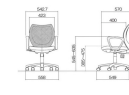

品番：EA956XA-282

品名：ビジネスチェア(ブルー)

販売価格	26,100円(税抜) / 28,710円(税込)		
カタログ価格	26,100円(税抜) / 28,710円(税込)		
在庫数	最新在庫: 2 (2026/06/29 21:36現在)		
商品入数	1	販売単位	個
カタログページ	1986ページ		

この商品はお客様組み立て品です。

女性にも優しいコンパクト回転椅子

仕様

メーカー	アイリスチトセ	型番	FLO-43M1-F
※注意※	【お客様組立品】	カラー	ブルー
キャスター	自在×5	サイズ	558(W)×570(D)×760~850(H) mm
脚幅	558mm	材質	背もたれ:メッシュ 座面:PP樹脂カバー クッション:ポリプロピレン樹脂芯材、 モールドウレタンフォーム 脚部:ガラス繊維強化ナイロン キャスター:ナイロン
重量	10.4kg		

背もたれロック、ガス式上下調節機構

背もたれには大きめのハンドルを装備。背もたれ上部の汚れを防ぎ、また爪やアクセサリの引っ掛かりを防ぎます。

背と座にはへたりにくいモールドウレタンを使用。工夫をしてあります。さらに3次曲面の座クッションでリーズナブルながら快適な座り心地を実現。

背もたれのハンドルには、ひざ掛け等がかけられます。

腰部を優しく包み込み美しい姿勢をサポートします。

小柄な女性にも優しい座高385mmからの高さ調節