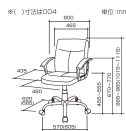

品番：EA956XB-21

品名：ビジネスチェア(ブラウン)

販売価格	32,800円(税抜) / 36,080円(税込)		
カタログ価格	32,800円(税抜) / 36,080円(税込)		
在庫数	最新在庫: 0 (2026/06/22 14:05現在)		
商品入数	1	販売単位	脚
カタログページ			

この商品はお客様組み立て品です。

仕様

メーカー	ナカバヤシ	型番	CCF-004S
※注意※	【お客様組立品】	サイズ(mm)	605(W)×685(D)×1,015~1,115(H)
カラー	ブラウン	脚幅	385mm
張地	ポリエステル	キャスター	自在×5(材質:ナイロン)
材質	張地:ポリエステル 肘:ポリプロピレン 脚:スチール キャスター:ナイロン クッション:ウレタンフォーム	重量	13.5kg

エグゼクティブなデザインとメッシュ張りのカジュアル感をミックス

肘クッションもメッシュ張り

クッション付き肘で高級感を演出。

ガス上下調整機構

代替品

--	--

品番 EA956XB-21A
コメント 変更点:サイズ、外観など

株式会社エスコ