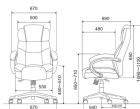

品番：EA956XB-21A

品名：ビジネスチェア(ブラウン)

販売価格	43,600円(税抜) / 47,960円(税込)		
カタログ価格	43,600円(税抜) / 47,960円(税込)		
在庫数	最新在庫: 1 (2026/04/30 13:35現在)		
商品入数	1	販売単位	脚
カタログページ	1984ページ		

この商品はお客様組み立て品です。

仕様

メーカー	ナカバヤシ	型番	CCF-501S
※注意※	【お客様組立品】	サイズ(mm)	670(W)×690(D)×1060~1120(H)
カラー	ブラウン	脚幅	670mm
材質	脚:ナイロン キャスター:ナイロン 肘:ポリプロピレン 背張地:ポリエステル クッション:ウレタンフォーム、鋼製バネ	キャスター	自在×5
重量	17.2kg		

ソファのような立体的シートデザイン

クッション付き肘あてで高級感を演出。

ボリューム感のあるクッションウレタン層とポケットコイル層の二層構造手触りの良いファブリック素材を使用しています。

座面高さ調節、ロッキング、ロッキング固定、ロッキング固さ調節機能付

ガス式上下調節機構

大阪府大阪市西区立売堀3丁目8番14号 06-6532-6226(代表)
© 2018 ESCO Co.,Ltd.