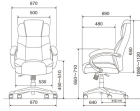

品番：EA956XB-21A

品名：ビジネスチェア(ブラウン)

販売価格	43,600円(税抜) / 47,960円(税込)		
カタログ価格	43,600円(税抜) / 47,960円(税込)		
在庫数	最新在庫: 1 (2026/06/22 14:07現在)		
商品入数	1	販売単位	脚
カタログページ	1984ページ		

この商品はお客様組み立て品です。

仕様

メーカー	ナカバヤシ	型番	CCF-501S
※注意※	【お客様組立品】	サイズ(mm)	670(W)×690(D)×1060~1120(H)
カラー	ブラウン	脚幅	670mm
材質	脚:ナイロン キャスター:ナイロン 肘:ポリプロピレン 背張地:ポリエステル クッション:ウレタンフォーム、鋼製バネ	キャスター	自在×5
重量	17.2kg		

ソファのような立体的シートデザイン

クッション付き肘あてで高級感を演出。

ボリューム感のあるクッションウレタン層とポケットコイル層の二層構造手触りの良いファブリック素材を使用しています。

座面高さ調節、ロッキング、ロッキング固定、ロッキング固さ調節機能付

ガス式上下調節機構

大阪府大阪市西区立売堀3丁目8番14号 06-6532-6226(代表)
© 2018 ESCO Co.,Ltd.