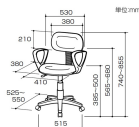

品番：EA956XB-3

品名：ワークチェア(グレー/肘付)

販売価格	18,400円(税抜) / 20,240円(税込)		
カタログ価格	18,400円(税抜) / 20,240円(税込)		
在庫数	最新在庫: 1 (2026/06/22 12:33現在)		
商品入数	1	販売単位	脚
カタログページ	1983ページ		

座部・背もたれに
ボリューム感のある
成形ウレタン採用

この商品はお客様組み立て品です。

仕様

メーカー	ナカバヤシ	型番	CNE-102N
※注意※	【お客様組立品】	サイズ(mm)	530(W)×525~550(D)×740~855(H)
カラー	グレー	脚幅	515mm
重量	7.3kg	キャスター	自在×5
布張り	ガススプリング上下昇降機構		
座・背もたれ・肘:ポリプロピレン 脚・キャスター:ナイロン 張地:ポリエステル クッション:ウレタンフォーム	アームレスト付		
ボリューム感のあるゆったりした座り心地です。			
背もたれ奥行き調節可能			