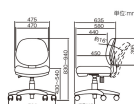

この商品はお客様組み立て品です。

仕様

型番	RZC-293GY	メーカー	ナカバヤシ
※注意※	【お客様組立品】	サイズ(mm)	475×635×830~940(H)
カラー	グレー	脚幅	583mm
重量	8.4kg	張地	ポリエステル
材質	座・背:ポリプロピレン 脚・キャスター:ナイロン クッション:ウレタンフォーム	キャスター	自在×5
背もたれロック機構			
ガス上下調節機構			
厚めクッションがしっかり体をサポートします。			

株式会社エスコ

大阪府大阪市西区立売堀3丁目8番14号 06-6532-6226(代表)

© 2018 ESCO Co.,Ltd.