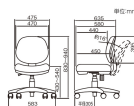

品番：EA956XB-31

品名：ビジネスチェア(グレー)

販売価格	25,600円(税抜) / 28,160円(税込)		
カタログ価格	25,600円(税抜) / 28,160円(税込)		
在庫数	最新在庫: 1 (2026/06/22 14:04現在)		
商品入数	1	販売単位	個
カタログページ	1984ページ		

この商品はお客様組み立て品です。

仕様

型番	RZC-293GY	メーカー	ナカバヤシ
※注意※	【お客様組立品】	サイズ(mm)	475×635×830~940(H)
カラー	グレー	脚幅	583mm
重量	8.4kg	張地	ポリエステル
材質	座・背:ポリプロピレン 脚・キャスター:ナイロン クッション:ウレタンフォーム	キャスター	自在×5
背もたれロック機構			
ガス上下調節機構			
厚めクッションがしっかり体をサポートします。			