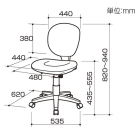

品番：EA956XB-37

品名：ビジネスチェア(ブルー)

販売価格	20,400円(税抜) / 22,440円(税込)		
カタログ価格	20,400円(税抜) / 22,440円(税込)		
在庫数	最新在庫: 3 (2026/06/22 13:55現在)		
商品入数	1	販売単位	台
カタログページ	1984ページ		

この商品はお客様組み立て品です。

仕様

メーカー	ナカバヤシ	型番	CRS-101B
※注意※	【お客様組立品】	サイズ(mm)	535(W)×620(D)×820~940(H)
カラー	ブルー	脚幅	535mm
重量	7.5kg	張地	ポリエステル
材質	座・背もたれ:ポリプロピレン 脚・キャスター:ナイロン クッション:ウレタンフォーム	キャスター	自在×5
ガス上下調節機構			
背もたれロック機構			
成形ウレタンをを採用したクッションで、ゆったりとした座り心地です。			