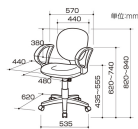

品番：EA956XB-39

品名：ビジネスチェア(ブルー)

販売価格	22,400円(税抜) / 24,640円(税込)		
カタログ価格	22,400円(税抜) / 24,640円(税込)		
在庫数	最新在庫: 0 (2026/04/30 13:35現在)		
商品入数	1	販売単位	台
カタログページ	1984ページ		

この商品はお客様組み立て品です。

仕様

メーカー	ナカバヤシ	型番	CRS-102B
※注意※	【お客様組立品】	サイズ(mm)	535(W)×620(D)×820~940(H)
カラー	ブルー	脚幅	535mm
重量	9.0kg	張地	ポリエステル
材質	座・背もたれ・肘:ポリプロピレン 脚・キャスター:ナイロン クッション:ウレタンフォーム	キャスター	自在×5
ガス上下調節機構			
背もたれロック機構			
クッションに成形ウレタンを使用しており、ボリューム感のあるゆったりとした座り心地です。			