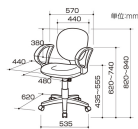

品番：EA956XB-39

品名：ビジネスチェア(ブルー)

| | | | |
|---------|------------------------------|------|---|
| 販売価格 | 22,400円(税抜) / 24,640円(税込) | | |
| カタログ価格 | 22,400円(税抜) / 24,640円(税込) | | |
| 在庫数 | 最新在庫: 1 (2026/06/22 15:05現在) | | |
| 商品入数 | 1 | 販売単位 | 台 |
| カタログページ | 1984ページ | | |

この商品はお客様組み立て品です。

仕様

| | | | |
|---|--|---------|--------------------------|
| メーカー | ナカバヤシ | 型番 | CRS-102B |
| ※注意※ | 【お客様組立品】 | サイズ(mm) | 535(W)×620(D)×820~940(H) |
| カラー | ブルー | 脚幅 | 535mm |
| 重量 | 9.0kg | 張地 | ポリエステル |
| 材質 | 座・背もたれ・肘:ポリプロピレン 脚・キャスター:ナイロン クッション:ウレタンフォーム | キャスター | 自在×5 |
| ガス上下調節機構 | | | |
| 背もたれロック機構 | | | |
| クッションに成形ウレタンを使用しており、ボリューム感のあるゆったりとした座り心地です。 | | | |