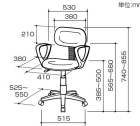

品番：EA956XB-4

品名：ワークチェア(ブルー/肘付)

販売価格	18,400円(税抜) / 20,240円(税込)		
カタログ価格	18,400円(税抜) / 20,240円(税込)		
在庫数	最新在庫: 1 (2026/06/22 11:23現在)		
商品入数	1	販売単位	脚
カタログページ	1983ページ		

座面と背もたれに
ボリューム感のある
成形ウレタン採用

ガススプリング
上下昇降機構

背もたれ
奥行き調節可能

この商品はお客様組み立て品です。

仕様

メーカー	ナカバヤシ	型番	CNE-102B
※注意※	【お客様組立品】	サイズ(mm)	530(W)×525~550(D)×740~855(H)
カラー	ブルー	脚幅	515mm
重量	7.3kg	キャスター	自在×5
布張り			
ガススプリング上下昇降機構			
座・背もたれ・肘:ポリプロピレン 脚・キャスター:ナイロン 張地:ポリエステル クッション:ウレタンフォーム			
アームレスト付			
ボリューム感のあるゆったりした座り心地です。			
背もたれ奥行き調節可能			