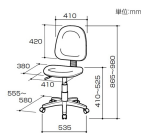

### 仕様

メーカー	ナカバヤシ	型番	CNE-201N
※注意※	【お客様組立品】	サイズ(mm)	535(W)×580(D)×865~980(H)
カラー	グレー	脚幅	535mm
重量	6.5kg	張地	ポリエステル
キャスター	自在×5(材質:ナイロン)	材質	座・背もたれ:ポリプロピレン 脚・キャスター:ナイロン 張地:ポリエステル クッション:ウレタンフォーム
ガス式上下調節機構			
背もたれ奥行き調節可能			
座面と背もたれにボリューム感のある成形ウレタン採用			