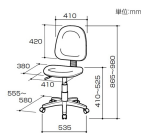

品番：EA956XB-5A

品名：ワークチェア(グレー)

| | | | |
|---------|------------------------------|------|---|
| 販売価格 | 18,900円(税抜) / 20,790円(税込) | | |
| カタログ価格 | 18,900円(税抜) / 20,790円(税込) | | |
| 在庫数 | 最新在庫: 1 (2026/06/22 14:05現在) | | |
| 商品入数 | 1 | 販売単位 | 個 |
| カタログページ | 1983ページ | | |

この商品はお客様組み立て品です。

仕様

| | | | |
|---------------------------|---------------|---------|---|
| メーカー | ナカバヤシ | 型番 | CNE-201N |
| ※注意※ | 【お客様組立品】 | サイズ(mm) | 535(W)×580(D)×865~980(H) |
| カラー | グレー | 脚幅 | 535mm |
| 重量 | 6.5kg | 張地 | ポリエステル |
| キャスター | 自在×5(材質:ナイロン) | 材質 | 座・背もたれ:ポリプロピレン 脚・キャスター:ナイロン 張地:ポリエステル クッション:ウレタンフォーム |
| ガス式上下調節機構 | | | |
| 背もたれ奥行き調節可能 | | | |
| 座面と背もたれにボリューム感のある成形ウレタン採用 | | | |