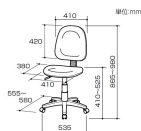

品番：EA956XB-6A

品名：ワークチェア(ブルー)

販売価格	18,900円(税抜) / 20,790円(税込)		
カタログ価格	18,900円(税抜) / 20,790円(税込)		
在庫数	最新在庫: 2 (2026/04/30 14:45現在)		
商品入数	1	販売単位	個
カタログページ	1983ページ		

この商品はお客様組み立て品です。

仕様

メーカー	ナカバヤシ	型番	CNE-201B
※注意※	【お客様組立品】	サイズ(mm)	535(W)×580(D)×865~980(H)
カラー	ブルー	脚幅	535mm
重量	6.5kg	張地	ポリエステル
キャスター	自在×5(材質:ナイロン)	材質	座・背もたれ:ポリプロピレン 脚・キャスター:ナイロン 張地:ポリエステル クッション:ウレタンフォーム
ガス式上下調節機構			
背もたれ奥行き調節可能			
座面と背もたれにボリューム感のある成形ウレタン採用			