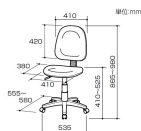

品番：EA956XB-6A

品名：ワークチェア(ブルー)

販売価格	18,900円(税抜) / 20,790円(税込)		
カタログ価格	18,900円(税抜) / 20,790円(税込)		
在庫数	最新在庫: 2 (2026/04/30 13:35現在)		
商品入数	1	販売単位	個
カタログページ	1983ページ		

この商品はお客様組み立て品です。

仕様

メーカー	ナカバヤシ	型番	CNE-201B
※注意※	【お客様組立品】	サイズ(mm)	535(W)×580(D)×865~980(H)
カラー	ブルー	脚幅	535mm
重量	6.5kg	張地	ポリエステル
キャスター	自在×5(材質:ナイロン)	材質	座・背もたれ:ポリプロピレン 脚・キャスター:ナイロン 張地:ポリエステル クッション:ウレタンフォーム
ガス式上下調節機構			
背もたれ奥行き調節可能			
座面と背もたれにボリューム感のある成形ウレタン採用			