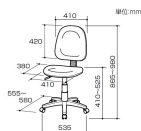

この商品はお客様組み立て品です。

仕様

メーカー	ナカバヤシ	型番	CNE-201B
※注意※	【お客様組立品】	サイズ(mm)	535(W)×580(D)×865~980(H)
カラー	ブルー	脚幅	535mm
重量	6.5kg	張地	ポリエステル
キャスター	自在×5(材質:ナイロン)	材質	座・背もたれ:ポリプロピレン 脚・キャスター:ナイロン 張地:ポリエステル クッション:ウレタンフォーム
ガス式上下調節機構			
背もたれ奥行き調節可能			
座面と背もたれにボリューム感のある成形ウレタン採用			

株式会社エスコ

大阪府大阪市西区立売堀3丁目8番14号 06-6532-6226(代表)

© 2018 ESCO Co.,Ltd.