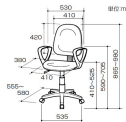

品番：EA956XB-8

品名：ワークチェア(ブルー/肘付)

販売価格	20,000円(税抜) / 22,000円(税込)		
カタログ価格	20,000円(税抜) / 22,000円(税込)		
在庫数	最新在庫: 1 (2026/06/22 15:03現在)		
商品入数	1	販売単位	脚
カタログページ	1983ページ		

座部と背もたれに
ボリューム感のある
成形ウレタン採用

この商品はお客様組み立て品です。

仕様

メーカー	ナカバヤシ	型番	CNE-202B
※注意※	【お客様組立品】	サイズ(mm)	530(W)×555~580(D)×865~980(H)
カラー	ブルー	脚幅	535mm
重量	7.9kg	キャスター	自在×5
布張り			
座・背もたれ・肘:ポリプロピレン 脚・キャスター:ナイロン 張地:ポリエステル クッション:ウレタンフォーム			
ハイバックに背もたれと座面のクッションに成形ウレタンを採用。			
ボリューム感のあるゆったりとした座り心地です。			
ガススプリング上下昇降機構			
背もたれ奥行き調節可能			