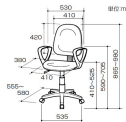

品番：EA956XB-8

品名：ワークチェア(ブルー/肘付)

販売価格	20,000円(税抜) / 22,000円(税込)		
カタログ価格	20,000円(税抜) / 22,000円(税込)		
在庫数	最新在庫: 1 (2026/06/22 14:03現在)		
商品入数	1	販売単位	脚
カタログページ	1983ページ		

座部と背もたれに  
ボリューム感のある  
成形ウレタン採用

この商品はお客様組み立て品です。

### 仕様

メーカー	ナカバヤシ	型番	CNE-202B
※注意※	【お客様組立品】	サイズ(mm)	530(W)×555~580(D)×865~980(H)
カラー	ブルー	脚幅	535mm
重量	7.9kg	キャスター	自在×5
布張り			
座・背もたれ・肘:ポリプロピレン 脚・キャスター:ナイロン 張地:ポリエステル クッション:ウレタンフォーム			
ハイバックに背もたれと座面のクッションに成形ウレタンを採用。			
ボリューム感のあるゆったりとした座り心地です。			
ガススプリング上下昇降機構			
背もたれ奥行き調節可能			