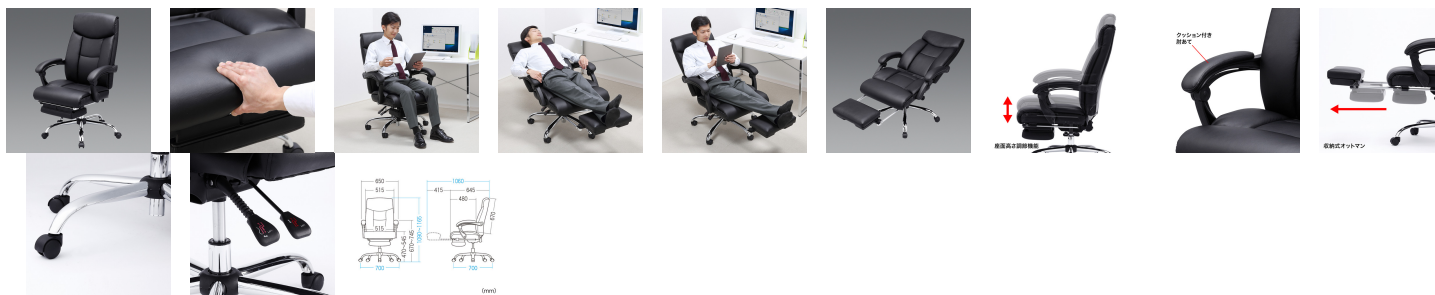

品番：EA956XC-2

品名：ビジネスチェアー

販売価格	52,900円(税抜) / 58,190円(税込)		
カタログ価格	52,900円(税抜) / 58,190円(税込)		
在庫数	最新在庫: 1 (2026/04/10 23:22現在)		
商品入数	1	販売単位	台
カタログページ	1986ページ		

この商品はお客様組み立て品です。

仕様

メーカー	サンワサプライ	型番	SNC-L17BK
※注意※	【お客様組立品】	サイズ(W×D×H)mm	700×700×1090～1165
脚幅	700mm	重量	25kg
耐荷重	座面:80kg	色	ブラック
材質	張地:PULレザー張り 背もたれ・座面:合板 クッション材:ウレタンフォーム 脚:スチール 肘:ポリプロピレン キャスター:ナイロン	仕様	ガス圧リフト装置、肘あて付き、無段階リクライニング機能(最大160度)、収納式オットマン

ソフトな手触りで、汚れを拭き取り易いPULレザーを採用しています。

リクライニング機能付き。オットマンを引き出して背を倒すと、ほぼフラットにできます。(最大160度)

クッション付き肘あてで、肘の負担を軽減します。

大きめの座面と背もたれでゆったり座れます。

スチール製のフレーム脚を採用しているので丈夫です。

機能	ガス圧リフト装置、肘あて付き、無段階リクライニング機能(最大160度)、収納式オットマン	キャスター	自在×5
----	--	-------	------