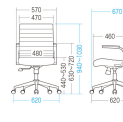

品番：EA956XC-45

品名：ビジネスチェアー

販売価格	34,400円(税抜) / 37,840円(税込)		
カタログ価格	34,400円(税抜) / 37,840円(税込)		
在庫数	最新在庫: 1 (2026/05/05 13:38現在)		
商品入数	1	販売単位	脚
カタログページ	1984ページ		

ゆっくり揺れる1背・座面ロック

座面の高さ調節が可能

肌触りのいいレザーチェア

腰の疲れを軽減する肘かけ付き

丈夫なスチール製脚を採用

肌触りのいいPULレザーを使用

この商品はお客様組み立て品です。

ミーティングや応接空間に最適なPULレザーチェア

仕様

メーカー	サンワサプライ	型番	SNC-L12BK
※注意※	【お客様組立品】	カラー	ブラック
サイズ	本体 /W620×D670×H940~1030mm、 背もたれ/W470×H530mm、 座面(座面調節)/W480×D460mm (H440~530mm) 肘高/約630~720mm	重量	13.5kg
梱包	1個口/840×415×600mm・約15kg	出荷形態	ノックダウン組立式
材質	張地/PULレザー 主要成形部品/スチール、木材 クッション材/ウレタンフォーム キャスター/ナイロン	耐荷重量	座面/約80kg
機能	ガス圧リフト装置、背もたれ・座面ロッキング機能(固さ調整付き)、肘かけ付き	脚幅	620mm
キャスター	自在×5		

張り地に肌触りのいいPULレザーを使用しました。

背もたれと座面にロッキング機能付きなのでゆったりもたれかかることができ、ロッキングの固さも調整可能です。

ガス圧高さ調節リフトによりレバー1本で座面の高さ調節が可能です。

丈夫なスチール製脚を採用しています。

肘かけ付きなので、腕の疲れを低減します。

株式会社エスコ

大阪府大阪市西区立売堀3丁目8番14号 06-6532-6226(代表)

© 2018 ESCO Co.,Ltd.