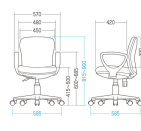

品番：EA956XC-63A

品名：ビジネスチェア(ブルー)

販売価格	48,300円(税抜) / 53,130円(税込)		
カタログ価格	48,300円(税抜) / 53,130円(税込)		
在庫数	最新在庫: 1 (2026/06/29 22:53現在)		
商品入数	1	販売単位	台
カタログページ	1984ページ		

この商品はお客様組み立て品です。

### 仕様

メーカー	サンワサプライ	型番	SNC-022KBL2
※注意※	【お客様組立品】	脚幅	585mm
重量	13.6kg	サイズ(W×D×H)mm	585×585×815~900
背もたれサイズ	450(W)×390(H)mm	座面(座面調節)	480(W)×420(D)mm(415~500(H)mm)
カラー	ブルー	キャスター	自在×5(材質:ナイロン)
材質	張地:布張り(再生PET防汚性生地使用) 主要成形部品:PP、ナイロン クッション材:ウレタンフォーム キャスター:ナイロン	耐荷重	座面:80kg

布張り

ガス式上下調節機構

汚れが付きにくい再生PET防汚性生地を使用しています。

背もたれ・座面に型崩れしにくいモールドウレタンを使用しているので、座り心地抜群です。

腕の疲れを低減させる肘あて付きです。

※肘あてを外して使用することもできます。

背もたれロック機能付きで、固さ調整も可能です。

背もたれの微妙なカーブが背中をすっぽり包みます。