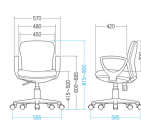

品番：EA956XC-64A

品名：ビジネスチェア(ブラック)

販売価格	48,300円(税抜) / 53,130円(税込)		
カタログ価格	48,300円(税抜) / 53,130円(税込)		
在庫数	最新在庫: 1 (2026/06/29 21:38現在)		
商品入数	1	販売単位	台
カタログページ	1984ページ		

この商品はお客様組み立て品です。

仕様

メーカー	サンワサプライ	型番	SNC-022KBK2
※注意※	【お客様組立品】	脚幅	585mm
重量	13.6kg	サイズ(W×D×H)mm	585×585×815~900
背もたれサイズ	450(W)×390(H)mm	座面(座面調節)	480(W)×420(D)mm(415~500(H)mm)
カラー	ブラック	キャスター	自在×5(材質:ナイロン)
材質	張地:布張り(再生PET防汚性生地使用) 主要成形部品:PP、ナイロン クッション材:ウレタンフォーム キャスター:ナイロン	耐荷重	座面:80kg

布張り

ガス式上下調節機構

汚れが付きにくい再生PET防汚性生地を使用しています。

背もたれ・座面に型崩れしにくいモールドウレタンを使用しているので、座り心地抜群です。

腕の疲れを低減させる肘あて付きです。

※肘あてを外して使用することもできます。

背もたれロック機能付きで、固さ調整も可能です。

背もたれの微妙なカーブが背中をすっぽり包みます。