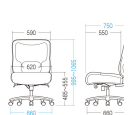

品番：EA956XC-82

品名：ビジネスチェア(高耐荷重/ブラック)

販売価格	53,900円(税抜) / 59,290円(税込)		
カタログ価格	53,900円(税抜) / 59,290円(税込)		
在庫数	最新在庫: 1 (2026/05/05 13:35現在)		
商品入数	1	販売単位	脚
カタログページ	1985ページ		

この商品はお客様組み立て品です。

高耐荷重200kg+広めの背もたれ・座面で、体の大きな人もゆったり座れる

仕様

メーカー	サンワサプライ	型番	SNC-NET23BK
※注意※	【お客様組立品】	カラー	ブラック
材質	張地/背もたれ メッシュ、座面 布張り (ポリエステル) 主要成形部品/木材、PP、スチール クッション材/ウレタンフォーム キャスター/ナイロン	サイズ	W660×D750×H995~1065mm 背もたれ/W590×H535mm 座面(座面調節)/W620×D550mm (H485~555mm) 脚幅/660mm
重量	19kg	出荷形態	ノックダウン組立式
耐荷重量	座面/200kg	機能	ガス圧リフト装置、背もたれ・座面ロック機能(固さ調節可能)、ランバーサポート付き
キャスター	自在×5		

蒸れにくく快適に座れるメッシュ生地を採用しています。

200kgの荷重を支える特別なシリンダー、太いスチール製のレッグフレーム、太いパイプを使った背もたれなど、各部に頑丈な素材を採用することで、高耐荷重を実現しています。

幅広のハイバック背もたれが背中をすっぽりと包みます。

レバー1本で座面の高さ調節ができるガス圧リフト装置付きです。

腰の疲れを低減するランバーサポート付きで、上下調節が可能です。

安定感のある分厚い座面で、へたりにくく、体重の重い方でもおしりが痛くなりません。