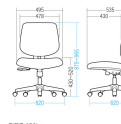

品番：EA956XC-83

品名：ビジネスチェア(高耐荷重/ブラック)

販売価格	32,500円(税抜) / 35,750円(税込)		
カタログ価格	32,500円(税抜) / 35,750円(税込)		
在庫数	最新在庫: 1 (2026/06/22 15:13現在)		
商品入数	1	販売単位	脚
カタログページ	1985ページ		

この商品はお客様組み立て品です。

コンパクトながら頑丈な高耐荷重150kgを実現、在宅勤務、オフィスワークに

仕様

メーカー	サンワサプライ	型番	SNC-T163BK
※注意※	【お客様組立品】	カラー	ブラック
材質	張地/布張り(ポリエステル) 主要成形部品/ナイロン、PP、合板 クッション材/ウレタンフォーム キャスター/ナイロン	サイズ	約W620×D620×H875~965mm 背もたれ/W478×H440mm 座面(座面調節)/W495×D430mm (H430~520mm) 脚幅/630mm
重量	約14kg	出荷形態	ロックダウン組立式
総耐荷重	座面/150kg	キャスターの有無	あり
機能	ガス圧リフト装置、背もたれ・座面シンク クロッキング機能(固さ調節可能)、 高耐荷重	脚幅	620mm
キャスター	自在×5		

頑丈な150kgの高耐荷重仕様で、高負荷での試験に合格済みです。

大きめの座面と背もたれで体格のよい方もしっかりサポートします。

レバー1本で座面の高さ調節ができるガス圧リフト装置付きです。

背もたれと座面が同調しながら可動するシンクロロックングを採用しているので、体に負担をかけずにリラックスできます。ロックングの固さ調節も可能です。

小柄な女性やお子様でも脚のかかどがしっかり床に着くよう、チェアの座面を低く設定することができます(最低位430mm)。