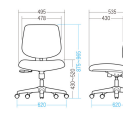

この商品はお客様組み立て品です。

コンパクトながら頑丈な高耐荷重150kgを実現、在宅勤務、オフィスワークに

仕様

メーカー	サンワサプライ	型番	SNC-T163BL
※注意※	【お客様組立品】	カラー	ブルー
材質	張地/布張り(ポリエステル) 主要成形部品/ナイロン、PP、合板 クッション材/ウレタンフォーム キャスター/ナイロン	サイズ	約W620×D610×H875~965mm 背もたれ/W478×H440mm 座面(座面調節)/W495×D430mm (H430~520mm) 脚幅/630mm
重量	約14kg	出荷形態	ノックダウン組立式
総耐荷重	座面/150kg	キャスターの有無	あり
機能	ガス圧リフト装置、背もたれ・座面シンク クロッキング機能(固さ調節可能)、 高耐荷重	脚幅	620mm
キャスター	自在×5		

頑丈な150kgの高耐荷重仕様で、高負荷での試験に合格済みです。

大きめの座面と背もたれで体格のよい方もしっかりサポートします。

レバー1本で座面の高さ調節ができるガス圧リフト装置付きです。