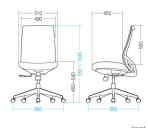

品番：EA956XC-90

品名：ビジネスチェア(高耐荷重/ブラック)

販売価格	30,600円(税抜) / 33,660円(税込)		
カタログ価格	30,600円(税抜) / 33,660円(税込)		
在庫数	最新在庫: 1 (2026/06/29 21:26現在)		
商品入数	1	販売単位	脚
カタログページ	1985ページ		

この商品はお客様組み立て品です。

BIFMA強度基準の1.5倍の負荷をクリア、高耐荷重120kg

仕様

メーカー	サンワサプライ	型番	SNC-NET20BK
※注意※	【お客様組立品】	カラー	ブラック
サイズ	外寸 /W680×D680×H955~1045mm 背もたれ/W490×H560mm 座面/W510×D450mm (H450~540mm)	重量	13.6kg
梱包	1個口/700×350×640mm・16.8kg	出荷形態	ノックダウン組立式
材質	張地・背もたれ/ナイロンメッシュ 座面/布張り(ブラック) 主要成形部品/木材、PP、ナイロン クッション材/ウレタンフォーム キャスター/ナイロン	総耐荷重	約120kg
機能	ガス圧リフト装置、背もたれ・座面シンク クロッキング機能(固さ調整付き)、 モールドウレタン、4段階背もたれ角度 固定	脚幅	680mm
キャスター	自在×5		

座面の上下可動が容易なガス圧リフト付きです。

背もたれと座面が同調しながら可動するシンクロロックングを採用しているので、体に負担をかけずにリラックスできます。

ロックングの固さ調節や、4段階の角度固定もできます。

大きめの座面、背もたれでゆったり座れます。

背もたれがナイロンメッシュで蒸れにくいです。

座面はへたりにくいモールドウレタンを使用しています。

株式会社エスコ

大阪府大阪市西区立売堀3丁目8番14号 06-6532-6226(代表)