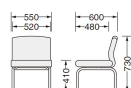

#### 仕様

メーカー	ライオン事務器 (LION)	型番	59687
カラー	ブルー	サイズ(mm)	550(W)×600(D)×730(H)
脚幅	550mm	座高	410mm
耐荷重	100kg	重量	10.7kg
張地	ビニールレザー(防汚・耐アルコール・耐次亜塩素酸仕様)	材質	脚部: φ31.8mmスチールパイプ(メラミン焼付塗装) クッション:ウレタンフォーム

背付・1人掛

商品は完成品です。