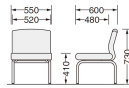

#### 仕様

メーカー	ライオン事務器 (LION)	型番	59687
カラー	ブルー	サイズ(mm)	550(W)×600(D)×730(H)
脚幅	550mm	座高	410mm
耐荷重	100kg	重量	10.7kg
張地	ビニールレザー(防汚・耐アルコール・耐次亜塩素酸仕様)	材質	脚部: φ31.8mmスチールパイプ(メラミン焼付塗装) クッション:ウレタンフォーム
背付・1人掛			
商品は完成品です。			
グリーン購入法適合品			
グリーン購入法適合品のうち適合判断基準となる主要材料が木質です。			