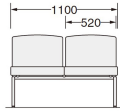

品番：EA956XE-122

品名：1100x600x730mm ロビーチェア(背付き/ブルー)

販売価格	107,900円(税抜) / 118,690円(税込)		
カタログ価格	107,900円(税抜) / 118,690円(税込)		
在庫数	最新在庫: 0 (2026/06/29 21:18現在)		
商品入数	1	販売単位	台
カタログページ	1990ページ		

仕様

メーカー	ライオン事務器 (LION)	型番	59684
カラー	ブルー	サイズ(mm)	1100(W)×600(D)×730(H)
脚幅	1100mm	座高	410mm
耐荷重	200kg	重量	18.7kg
張地	ビニールレザー(防汚・耐アルコール・耐次亜塩素酸仕様)	材質	脚部: φ31.8mmスチールパイプ(メラミン焼付塗装) クッション:ウレタンフォーム