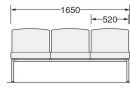

品番：EA956XE-123

品名：1650x600x730mm ロビーチェア(背付き/ブルー)

販売価格	150,900円(税抜) / 165,990円(税込)		
カタログ価格	150,900円(税抜) / 165,990円(税込)		
在庫数	最新在庫: 0 (2026/06/29 21:18現在)		
商品入数	1	販売単位	台
カタログページ	1990ページ		

こちらの商品は大型商品です。納期はエスコへお問い合わせください。別途発送運賃がかかります(北海道、沖縄、離島送りの場合)。

この商品は車上渡し品です。

仕様

メーカー	ライオン事務器 (LION)	型番	59681
カラー	ブルー	サイズ(mm)	1650(W)×600(D)×730(H)
脚幅	1650mm	座高	410mm
耐荷重	300kg	重量	26.7kg
張地	ビニールレザー(防汚・耐アルコール・耐次亜塩素酸仕様)	材質	脚部: φ31.8mmスチールパイプ(メラミン焼付塗装) クッション:ウレタンフォーム
背付・3人掛			
商品は完成品です。			
グリーン購入法適合品			
グリーン購入法適合品のうち適合判断基準となる主要材料が木質です。			