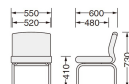

仕様

| | | | |
|------|-----------------------------|---------|--|
| メーカー | ライオン事務器(LION) | 型番 | 59689 |
| カラー | グリーン | サイズ(mm) | 550(W)×600(D)×730(H) |
| 脚幅 | 550mm | 座高 | 410mm |
| 耐荷重 | 100kg | 重量 | 10.7kg |
| 張地 | ビニールレザー(防汚・耐アルコール・耐次亜塩素酸仕様) | 材質 | 脚部: φ31.8mmスチールパイプ(メラミン焼付塗装) クッション:ウレタンフォーム |