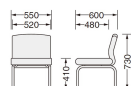

品番：EA956XE-126

品名：550x600x730mm ロビーチェア(背付き/グリーン)

販売価格	66,500円(税抜) / 73,150円(税込)		
カタログ価格	66,500円(税抜) / 73,150円(税込)		
在庫数	最新在庫: 0 (2026/06/29 22:23現在)		
商品入数	1	販売単位	台
カタログページ	1990ページ		

仕様

メーカー	ライオン事務器 (LION)	型番	59689
カラー	グリーン	サイズ(mm)	550(W)×600(D)×730(H)
脚幅	550mm	座高	410mm
耐荷重	100kg	重量	10.7kg
張地	ビニールレザー(防汚・耐アルコール・耐次亜塩素酸仕様)	材質	脚部: φ31.8mmスチールパイプ(メラミン焼付塗装) クッション:ウレタンフォーム