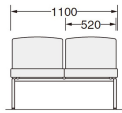

#### 仕様

メーカー	ライオン事務器 (LION)	型番	59686
カラー	グリーン	サイズ(mm)	1100(W)×600(D)×730(H)
脚幅	1100mm	座高	410mm
耐荷重	200kg	重量	18.7kg
張地	ビニールレザー(防汚・耐アルコール・耐次亜塩素酸仕様)	材質	脚部: φ31.8mmスチールパイプ(メラミン焼付塗装) クッション:ウレタンフォーム

背付・2人掛

商品は完成品です。