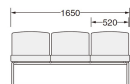

品番：EA956XE-128

品名：1650x600x730mm ロビーチェア(背付き/グリーン)

販売価格	150,900円(税抜) / 165,990円(税込)		
カタログ価格	150,900円(税抜) / 165,990円(税込)		
在庫数	最新在庫: 0 (2026/06/29 21:17現在)		
商品入数	1	販売単位	台
カタログページ	1990ページ		

こちらの商品は大型商品です。納期はエスコへお問い合わせください。別途発送運賃がかかります(北海道、沖縄、離島送りの場合)。

#### 仕様

メーカー	ライオン事務器 (LION)	型番	59683
カラー	グリーン	サイズ(mm)	1650(W)×600(D)×730(H)
脚幅	1650mm	座高	410mm
耐荷重	300kg	重量	26.7kg
張地	ビニールレザー(防汚・耐アルコール・耐次亜塩素酸仕様)	材質	脚部: φ31.8mmスチールパイプ(メラミン焼付塗装) クッション:ウレタンフォーム
背付・3人掛			
商品は完成品です。			
グリーン購入法適合品			
グリーン購入法適合品のうち適合判断基準となる主要材料が木質です。			