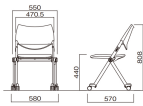

品番：EA956XE-31

品名：折畳み椅子(キャスター付/オレンジ)

販売価格	32,000円(税抜) / 35,200円(税込)		
カタログ価格	32,000円(税抜) / 35,200円(税込)		
在庫数	最新在庫: 0 (2026/05/05 14:44現在)		
商品入数	1	販売単位	個
カタログページ	1989ページ		

垂直にも水平にもスタッキング可能
ダブルクッション構造で座り心地にも配慮

仕様

メーカー	アイリスチトセ	型番	WSX-03C-F
サイズ(mm)	580(W)×570(D)×808(H)	重量	6.8kg
カラー	オレンジ	キャスター	自在×4
キャスター径	φ50mm	材質	背・座カバー: ポリプロピレン 座: 布張りウレタンフォーム(ポリプロピレン芯材) 脚部: スチール楕円パイプ、粉体塗装仕上 キャスター受け: アルミダイカスト キャスター: ウレタン 背カバー: 布

垂直スタッキング、水平スタッキング可能

垂直スタッキング…積み重ねて収納できるので、省スペースで収納できます。キャスター脚タイプは6台まで。(スタックピッチ: 80mm)

水平スタッキング…座面を跳ね上げることでチェアを持ち上げずに収納できます。(スタックピッチ: 120mm)

座り心地抜群な座面…座は2重クッション構造で抜群の座り心地を実現しました。着脱可能でメンテナンス性にも優れています。

背カバー…クッション付きのカバーリングタイプで、取外しが可能です。