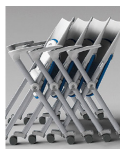

垂直にも水平にもスタッキング可能
ダブルクッション構造で座り心地にも配慮

仕様

メーカー	アイリスチトセ	型番	WSX-03C-F
サイズ(mm)	580(W)×570(D)×808(H)	重量	6.8kg
カラー	グリーン	キャスター	自在×4
キャスター径	φ50mm	材質	背・座カバー: ポリプロピレン 座: 布張りウレタンフォーム(ポリプロピレン芯材) 脚部: スチール楕円パイプ、粉体塗装仕上 キャスター受け: アルミダイカスト キャスター: ウレタン 背カバー: 布

垂直スタッキング、水平スタッキング可能

垂直スタッキング…積み重ねて収納できるので、省スペースで収納できます。キャスター脚タイプは6台まで。(スタックピッチ: 80mm)

水平スタッキング…座面を跳ね上げることでチェアを持ち上げずに収納できます。(スタックピッチ: 120mm)

座り心地抜群な座面…座は2重クッション構造で抜群の座り心地を実現しました。着脱可能でメンテナンス性にも優れています。

背カバー…クッション付きのカバーリングタイプで、取外しが可能です。

細かい配慮も…背は軽い手荷物であれば引っ掛けることができる形状です。