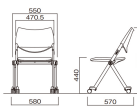

品番：EA956XE-32

品名：折畳み椅子(キャスター付/グリーン)

販売価格	32,000円(税抜) / 35,200円(税込)		
カタログ価格	32,000円(税抜) / 35,200円(税込)		
在庫数	最新在庫: 1 (2026/05/05 13:38現在)		
商品入数	1	販売単位	個
カタログページ	1989ページ		

垂直にも水平にもスタッキング可能
ダブルクッション構造で座り心地にも配慮

仕様

メーカー	アイリスチトセ	型番	WSX-03C-F
サイズ(mm)	580(W)×570(D)×808(H)	重量	6.8kg
カラー	グリーン	キャスター	自在×4
キャスター径	φ50mm	材質	背・座カバー: ポリプロピレン 座: 布張りウレタンフォーム(ポリプロピレン芯材) 脚部: スチール楕円パイプ、粉体塗装仕上 キャスター受け: アルミダイカスト キャスター: ウレタン 背カバー: 布

垂直スタッキング、水平スタッキング可能

垂直スタッキング…積み重ねて収納できるので、省スペースで収納できます。キャスター脚タイプは6台まで。(スタックピッチ: 80mm)

水平スタッキング…座面を跳ね上げることでチェアを持ち上げずに収納できます。(スタックピッチ: 120mm)

座り心地抜群な座面…座は2重クッション構造で抜群の座り心地を実現しました。着脱可能でメンテナンス性にも優れています。

背カバー…クッション付きのカバーリングタイプで、取外しが可能です。

横連結機能標準装備

代替品

品番 EA956XE-49A

コメント サイズ :470×600×820mm

株式会社エスコ

大阪府大阪市西区立売堀3丁目8番14号 06-6532-6226(代表)

© 2018 ESCO Co.,Ltd.