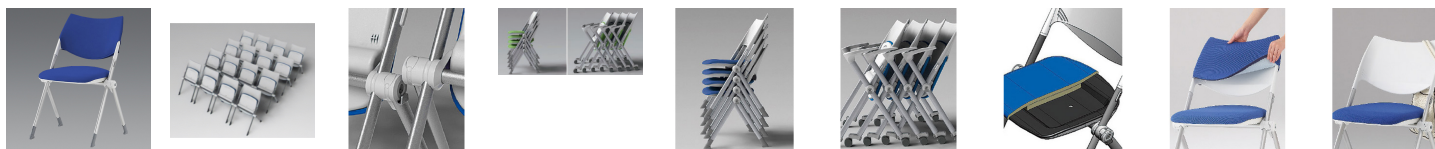

品番：EA956XE-40

品名：折畳み椅子(ブルー)

販売価格	29,000円(税抜) / 31,900円(税込)		
カタログ価格	29,000円(税抜) / 31,900円(税込)		
在庫数	最新在庫: 1 (2026/06/29 22:30現在)		
商品入数	1	販売単位	個
カタログページ	1989ページ		

垂直にも水平にもスタッキング可能  
ダブルクッション構造で座り心地にも配慮

### 仕様

メーカー	アイリスチトセ	型番	WSX-03-F
サイズ(mm)	557(W)×543(D)×808(H)	重量	7kg
カラー	ブルー	材質	背・座カバー: ポリプロピレン 座: 布張りウレタンフォーム(ポリプロピレン芯材) 脚部: スチール楕円パイプ、粉体塗装 仕上 背カバー: 布

垂直スタッキング、水平スタッキング

布張りウレタンフォーム

脚カバー付

垂直スタッキング…積み重ねて収納できるので、省スペースで収納できます。固定脚タイプ床積み最大12台まで可能。(スタックピッチ: 80mm)

水平スタッキング…座面を跳ね上げることでチェアを持ち上げずに収納できます。(スタックピッチ: 120mm)

座り心地抜群な座面…座は2重クッション構造で抜群の座り心地を実現しました。着脱可能でメンテナンス性にも優れています。

背カバー…クッション付きのカバーリングタイプで、取外しが可能です。

細かい配慮も…背は軽い手荷物であれば引っ掛けることができる形状です。

分別設計…商品の設計段階よりリサイクルしやすい素材を採用し、素材分解が可能な設計を行い、主要樹脂部品には材質名を明記して、廃棄時の分別リサイクルをしやすい様になっています。

再生樹脂…樹脂部品へ再生プラスチックの使用を推し進め、資源の有効利用を図っています。

部品交換…クッション部やキャスター、肘などの消耗部品は簡単に交換できる構造にしたロングライフ設計です。

横連結機能標準装備