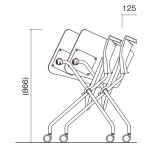

品番：EA956XE-48A

品名：ビジネスチェア(ブラック/ブルー)

販売価格	43,100円(税抜) / 47,410円(税込)		
カタログ価格	43,100円(税抜) / 47,410円(税込)		
在庫数	最新在庫: 2 (2026/06/29 22:52現在)		
商品入数	1	販売単位	脚
カタログページ	1989ページ		

φ60mmの大型キャスターを採用  
多様化するレイアウトにもスムーズに対応できるネ스팅チェア

### 仕様

メーカー	アイリスチトセ	型番	LTS-4N-B
サイズ(mm)	470×600×820	重量	5.7kg
脚幅	574mm	キャスター	自在×4個
カラー	ブルー	キャスター径	φ60mm
材質	背・座カバー:ポリプロピレン 座:ウレタンフォーム 脚部:φ22.2mmスチールパイプ、ブラック粉体塗装 キャスター:ウレタン 上張り:布地		

布張り、ウレタンフォームクッション

座を持ち上げるだけで、効率的にスタッキングができます。

ネ스팅…座面を跳ね上げ収納できます。(125mmピッチ)

ダブルクッション…2重クッションで座り心地バツグン。取り外しもできます。

分別設計…商品の設計段階よりリサイクルしやすい素材を採用し、素材分解が可能な設計を行い、主要樹脂部品には材質名を明記して、廃棄時の分別リサイクルをしやすい様になっています。

再生樹脂…樹脂部品へ再生プラスチックの使用を推し進め、資源の有効利用を図っています。

部品交換…クッション部やキャスター、肘などの消耗部品は簡単に交換できる構造にしたロングライフ設計です。