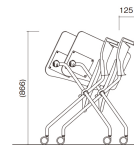

品番：EA956XE-48A

品名：ビジネスチェア(ブラック/ブルー)

販売価格	43,100円(税抜) / 47,410円(税込)		
カタログ価格	43,100円(税抜) / 47,410円(税込)		
在庫数	最新在庫: 2 (2026/05/05 15:54現在)		
商品入数	1	販売単位	脚
カタログページ	1989ページ		

φ60mmの大型キャスターを採用
多様化するレイアウトにもスムーズに対応できるネ스팅グチェア

仕様

メーカー	アイリスチトセ	型番	LTS-4N-B
サイズ(mm)	470×600×820	重量	5.7kg
脚幅	574mm	キャスター	自在×4個
カラー	ブルー	キャスター径	φ60mm
材質	背・座カバー:ポリプロピレン 座:ウレタンフォーム 脚部:φ22.2mmスチールパイプ、ブラック粉体塗装 キャスター:ウレタン 上張り:布地		

布張り、ウレタンフォームクッション

座を持ち上げるだけで、効率的にスタッキングができます。

ネ스팅グ…座面を跳ね上げ収納できます。(125mmピッチ)

ダブルクッション…2重クッションで座り心地バツグン。取り外しもできます。

分別設計…商品の設計段階よりリサイクルしやすい素材を採用し、素材分解が可能な設計を行い、主要樹脂部品には材質名を明記して、廃棄時の分別リサイクルをしやすい様になっています。

再生樹脂…樹脂部品へ再生プラスチックの使用を推し進め、資源の有効利用を図っています。

部品交換…クッション部やキャスター、肘などの消耗部品は簡単に交換できる構造にしたロングライフ設計です。