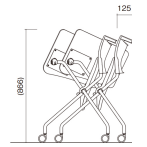

品番：EA956XE-48A

品名：ビジネスチェア(ブラック/ブルー)

販売価格	43,100円(税抜) / 47,410円(税込)		
カタログ価格	43,100円(税抜) / 47,410円(税込)		
在庫数	最新在庫: 2 (2026/06/29 23:42現在)		
商品入数	1	販売単位	脚
カタログページ	1989ページ		

φ60mmの大型キャスターを採用
多様化するレイアウトにもスムーズに対応できるネ스팅チェア

仕様

メーカー	アイリスチトセ	型番	LTS-4N-B
サイズ(mm)	470×600×820	重量	5.7kg
脚幅	574mm	キャスター	自在×4個
カラー	ブルー	キャスター径	φ60mm
材質	背・座カバー:ポリプロピレン 座:ウレタンフォーム 脚部:φ22.2mmスチールパイプ、ブラック粉体塗装 キャスター:ウレタン 上張り:布地		

布張り、ウレタンフォームクッション

座を持ち上げるだけで、効率的にスタッキングができます。

ネ스팅…座面を跳ね上げ収納できます。(125mmピッチ)

ダブルクッション…2重クッションで座り心地バツグン。取り外しもできます。

分別設計…商品の設計段階よりリサイクルしやすい素材を採用し、素材分解が可能な設計を行い、主要樹脂部品には材質名を明記して、廃棄時の分別リサイクルをしやすい様にしています。

再生樹脂…樹脂部品へ再生プラスチックの使用を推し進め、資源の有効利用を図っています。

部品交換…クッション部やキャスター、肘などの消耗部品は簡単に交換できる構造にしたロングライフ設計です。