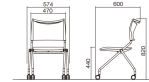

品番：EA956XE-48A

品名：ビジネスチェア(ブラック/ブルー)

販売価格	43,100円(税抜) / 47,410円(税込)		
カタログ価格	43,100円(税抜) / 47,410円(税込)		
在庫数	最新在庫: 2 (2026/06/29 22:52現在)		
商品入数	1	販売単位	脚
カタログページ	1989ページ		

φ60mmの大型キャスターを採用  
多様化するレイアウトにもスムーズに対応できるネ스팅チェア

### 仕様

メーカー	アイリスチトセ	型番	LTS-4N-B
サイズ(mm)	470×600×820	重量	5.7kg
脚幅	574mm	キャスター	自在×4個
カラー	ブルー	キャスター径	φ60mm
材質	背・座カバー:ポリプロピレン 座:ウレタンフォーム 脚部:φ22.2mmスチールパイプ、ブラック粉体塗装 キャスター:ウレタン 上張り:布地		

布張り、ウレタンフォームクッション

座を持ち上げるだけで、効率的にスタッキングができます。

ネ스팅…座面を跳ね上げ収納できます。(125mmピッチ)

ダブルクッション…2重クッションで座り心地バツグン。取り外しもできます。

分別設計…商品の設計段階よりリサイクルしやすい素材を採用し、素材分解が可能な設計を行い、主要樹脂部品には材質名を明記して、廃棄時の分別リサイクルをしやすい様になっています。

再生樹脂…樹脂部品へ再生プラスチックの使用を推し進め、資源の有効利用を図っています。

部品交換…クッション部やキャスター、肘などの消耗部品は簡単に交換できる構造にしたロングライフ設計です。