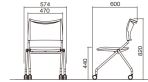

品番：EA956XE-48A

品名：ビジネスチェア(ブラック/ブルー)

販売価格	43,100円(税抜) / 47,410円(税込)		
カタログ価格	43,100円(税抜) / 47,410円(税込)		
在庫数	最新在庫: 2 (2026/06/29 23:42現在)		
商品入数	1	販売単位	脚
カタログページ	1989ページ		

φ60mmの大型キャスターを採用
多様化するレイアウトにもスムーズに対応できるネ스팅チェア

仕様

メーカー	アイリスチトセ	型番	LTS-4N-B
サイズ(mm)	470×600×820	重量	5.7kg
脚幅	574mm	キャスター	自在×4個
カラー	ブルー	キャスター径	φ60mm
材質	背・座カバー:ポリプロピレン 座:ウレタンフォーム 脚部:φ22.2mmスチールパイプ、ブラック粉体塗装 キャスター:ウレタン 上張り:布地		

布張り、ウレタンフォームクッション

座を持ち上げるだけで、効率的にスタッキングができます。

ネ스팅…座面を跳ね上げ収納できます。(125mmピッチ)

ダブルクッション…2重クッションで座り心地バツグン。取り外しもできます。

分別設計…商品の設計段階よりリサイクルしやすい素材を採用し、素材分解が可能な設計を行い、主要樹脂部品には材質名を明記して、廃棄時の分別リサイクルをしやすい様にしています。

再生樹脂…樹脂部品へ再生プラスチックの使用を推し進め、資源の有効利用を図っています。

部品交換…クッション部やキャスター、肘などの消耗部品は簡単に交換できる構造にしたロングライフ設計です。