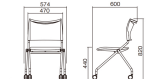

品番：EA956XE-48A

品名：ビジネスチェア(ブラック/ブルー)

販売価格	43,100円(税抜) / 47,410円(税込)		
カタログ価格	43,100円(税抜) / 47,410円(税込)		
在庫数	最新在庫: 2 (2026/05/05 15:54現在)		
商品入数	1	販売単位	脚
カタログページ	1989ページ		

φ60mmの大型キャスターを採用
多様化するレイアウトにもスムーズに対応できるネ스팅グチェア

仕様

メーカー	アイリスチトセ	型番	LTS-4N-B
サイズ(mm)	470×600×820	重量	5.7kg
脚幅	574mm	キャスター	自在×4個
カラー	ブルー	キャスター径	φ60mm
材質	背・座カバー:ポリプロピレン 座:ウレタンフォーム 脚部:φ22.2mmスチールパイプ、ブラック粉体塗装 キャスター:ウレタン 上張り:布地		

布張り、ウレタンフォームクッション

座を持ち上げるだけで、効率的にスタッキングができます。

ネ스팅グ…座面を跳ね上げ収納できます。(125mmピッチ)

ダブルクッション…2重クッションで座り心地バツグン。取り外しもできます。

分別設計…商品の設計段階よりリサイクルしやすい素材を採用し、素材分解が可能な設計を行い、主要樹脂部品には材質名を明記して、廃棄時の分別リサイクルをしやすい様になっています。

再生樹脂…樹脂部品へ再生プラスチックの使用を推し進め、資源の有効利用を図っています。

部品交換…クッション部やキャスター、肘などの消耗部品は簡単に交換できる構造にしたロングライフ設計です。