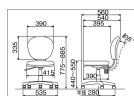

品番：EA956XL-1

品名：ビジネスチェア(ブラック)

販売価格	30,200円(税抜) / 33,220円(税込)		
カタログ価格	30,200円(税抜) / 33,220円(税込)		
在庫数	最新在庫: 0 (2026/06/22 15:06現在)		
商品入数	1	販売単位	台
カタログページ			

この商品はお客様組み立て品です。

仕様

メーカー	ナカバヤシ	型番	RZC-271BK
※注意※	【お客様組立品】	重量	7.5kg
脚幅	535mm	張地	合成皮革、ポリプロピレン
背もたれロック機構			
ガス式上下調節機構			
キャスター	自在×5 (材質:ナイロン)	サイズ	535(W)×560(D)×775~885(H) mm