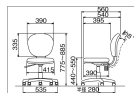

品番：EA956XL-1

品名：ビジネスチェア(ブラック)

販売価格	30,200円(税抜) / 33,220円(税込)		
カタログ価格	30,200円(税抜) / 33,220円(税込)		
在庫数	最新在庫: 0 (2026/06/22 14:05現在)		
商品入数	1	販売単位	台
カタログページ			

この商品はお客様組み立て品です。

#### 仕様

メーカー	ナカバヤシ	型番	RZC-271BK
※注意※	【お客様組立品】	重量	7.5kg
脚幅	535mm	張地	合成皮革、ポリプロピレン
背もたれロック機構			
ガス式上下調節機構			
キャスター	自在×5 (材質:ナイロン)	サイズ	535(W)×560(D)×775~885(H) mm