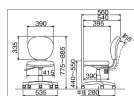

品番：EA956XL-1

品名：ビジネスチェア(ブラック)

販売価格	30,200円(税抜) / 33,220円(税込)		
カタログ価格	30,200円(税抜) / 33,220円(税込)		
在庫数	最新在庫: 0 (2025/11/18 17:12現在)		
商品入数	1	販売単位	台
カタログページ	2026ページ		

この商品はお客様組み立て品です。

#### 仕様

メーカー	ナカバヤシ	型番	RZC-271BK
※注意※	【お客様組立品】	重量	7.5kg
脚幅	535mm	張地	合成皮革、ポリプロピレン
背もたれロック機構			
ガス式上下調節機構			
キャスター	自在×5 (材質:ナイロン)	サイズ	535(W)×560(D)×775~885(H) mm