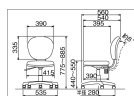

品番：EA956XL-1

品名：ビジネスチェア(ブラック)

販売価格	30,200円(税抜) / 33,220円(税込)		
カタログ価格	30,200円(税抜) / 33,220円(税込)		
在庫数	最新在庫: 0 (2026/04/30 13:35現在)		
商品入数	1	販売単位	台
カタログページ			

この商品はお客様組み立て品です。

#### 仕様

メーカー	ナカバヤシ	型番	RZC-271BK
※注意※	【お客様組立品】	重量	7.5kg
脚幅	535mm	張地	合成皮革、ポリプロピレン
背もたれロック機構			
ガス式上下調節機構			
キャスター	自在×5 (材質:ナイロン)	サイズ	535(W)×560(D)×775~885(H) mm