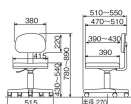

この商品はお客様組み立て品です。

仕様

メーカー	ナカバヤシ	型番	RZC-S12CGY
※注意※	【お客様組立品】 (組立時間目安:1人で5分)	サイズ(mm)	515(W)×510(D)×780~890(H)
脚幅	515mm	重量	5.8kg
張地	ポリエステル	キャスター	自在×5(材質:ナイロン)
材質	座・背(表):ポリエステル、座(裏):不織布 背(裏):ポリプロピレン フレームカバー:ポリエチレン シリンダーカバー:ポリプロピレン ベース・キャスター:ナイロン	カラー	チャコールグレー
ガス式上下調節機構			
背もたれ奥行き調節可能			
コンパクト梱包のベーシックチェアです。			

代替品

品番	EA956XL-38