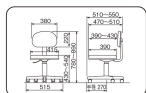

品番：EA956XL-38

品名：ビジネスチェア(ブルー)

販売価格	17,500円(税抜) / 19,250円(税込)		
カタログ価格	17,500円(税抜) / 19,250円(税込)		
在庫数	最新在庫: 1 (2025/06/25 08:47現在)		
商品入数	1	販売単位	脚
カタログページ	2025ページ		

この商品はお客様組み立て品です。

#### 仕様

メーカー	ナカバヤシ	型番	RZC-S12BL
※注意※	【お客様組立品】	サイズ(mm)	515(W)×510(D)×780~890(H)
カラー	ブルー	脚幅	515mm
重量	5.8kg	張地	ポリエステル
材質	座・背(表):ポリエステル、座(裏):不織布 背(裏):ポリプロピレン フレームカバー:ポリエチレン シリンダーカバー:ポリプロピレン ベース・キャスター:ナイロン	キャスター	自在×5
ガス式上下調節機構			
背もたれ奥行き調節可能			
コンパクト梱包のベーシックチェア。			