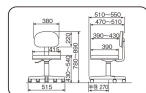

品番：EA956XL-38

品名：ビジネスチェア(ブルー)

販売価格	15,900円(税抜) / 17,490円(税込)		
カタログ価格	15,900円(税抜) / 17,490円(税込)		
在庫数	最新在庫: 1 (2026/06/22 14:06現在)		
商品入数	1	販売単位	脚
カタログページ	1983ページ		

この商品はお客様組み立て品です。

仕様

メーカー	ナカバヤシ	型番	RZC-S12BL
※注意※	【お客様組立品】	サイズ(mm)	515(W)×510(D)×780~890(H)
カラー	ブルー	脚幅	515mm
重量	5.8kg	張地	ポリエステル
材質	座・背(表):ポリエステル、座(裏):不織布 背(裏):ポリプロピレン フレームカバー:ポリエチレン シリンダーカバー:ポリプロピレン ベース・キャスター:ナイロン	キャスター	自在×5
ガス式上下調節機構			
背もたれ奥行き調節可能			
コンパクト梱包のベーシックチェア			