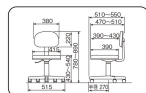

品番：EA956XL-38

品名：ビジネスチェア(ブルー)

販売価格	15,900円(税抜) / 17,490円(税込)		
カタログ価格	15,900円(税抜) / 17,490円(税込)		
在庫数	最新在庫: 1 (2026/04/30 13:30現在)		
商品入数	1	販売単位	脚
カタログページ	1983ページ		

この商品はお客様組み立て品です。

#### 仕様

メーカー	ナカバヤシ	型番	RZC-S12BL
※注意※	【お客様組立品】	サイズ(mm)	515(W)×510(D)×780~890(H)
カラー	ブルー	脚幅	515mm
重量	5.8kg	張地	ポリエステル
材質	座・背(表):ポリエステル、座(裏):不織布 背(裏):ポリプロピレン フレームカバー:ポリエチレン シリンダーカバー:ポリプロピレン ベース・キャスター:ナイロン	キャスター	自在×5
ガス式上下調節機構			
背もたれ奥行き調節可能			
コンパクト梱包のベーシックチェア			