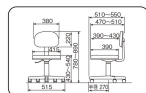

品番：EA956XL-38

品名：ビジネスチェア(ブルー)

販売価格	15,900円(税抜) / 17,490円(税込)		
カタログ価格	15,900円(税抜) / 17,490円(税込)		
在庫数	最新在庫: 1 (2026/06/22 15:08現在)		
商品入数	1	販売単位	脚
カタログページ	1983ページ		

この商品はお客様組み立て品です。

仕様

メーカー	ナカバヤシ	型番	RZC-S12BL
※注意※	【お客様組立品】	サイズ(mm)	515(W)×510(D)×780~890(H)
カラー	ブルー	脚幅	515mm
重量	5.8kg	張地	ポリエステル
材質	座・背(表):ポリエステル、座(裏):不織布 背(裏):ポリプロピレン フレームカバー:ポリエチレン シリンダーカバー:ポリプロピレン ベース・キャスター:ナイロン	キャスター	自在×5
ガス式上下調節機構			
背もたれ奥行き調節可能			
コンパクト梱包のベーシックチェア			