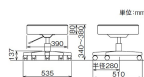

品番：EA956XN-50

品名：ワークチェア(ブラック/ロータイプ)

販売価格	17,100円(税抜) / 18,810円(税込)		
カタログ価格	17,100円(税抜) / 18,810円(税込)		
在庫数	最新在庫: 1 (2026/06/22 14:07現在)		
商品入数	1	販売単位	脚
カタログページ	0301ページ1987ページ		

この商品はお客様組み立て品です。

仕様

メーカー	ナカバヤシ	型番	RZR-001BK
※注意※	【お客様組立品】	サイズ(mm)	φ535×510×340~380(H)
脚幅	510mm	重量	5.0kg
材質	脚、キャスター:ナイロン 張地:PVCレザー クッション:ウレタンフォーム	キャスター	自在×5
カラー	ブラック		
ガススプリング上下昇降機構			
低い姿勢での作業をサポートするロータイプラウンドチェア			