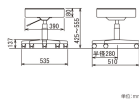

この商品はお客様組み立て品です。

仕様

メーカー	ナカバヤシ	型番	RZR-112BK
※注意※	【お客様組立品】	サイズ(mm)	φ390×425~555(H)
カラー	ブラック	脚幅	535mm
重量	5.2kg	張地	PVCLレザー
材質	脚、キャスター:ナイロン クッション:ウレタンフォーム	キャスター	自在×5
ガス式上下調節機構			
座面が水拭きできるPVCLレザー張り			
座面直径390mmのゆったりサイズのラウンドチェア			

株式会社エスコ

大阪府大阪市西区立売堀3丁目8番14号 06-6532-6226(代表)

© 2018 ESCO Co.,Ltd.