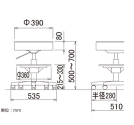

品番：EA956XN-58

品名：ワークチェア(ブラック)

販売価格	20,600円(税抜) / 22,660円(税込)		
カタログ価格	20,600円(税抜) / 22,660円(税込)		
在庫数	最新在庫: 1 (2026/04/30 13:35現在)		
商品入数	1	販売単位	個
カタログページ	1987ページ		

この商品はお客様組み立て品です。

### 仕様

メーカー	ナカバヤシ	型番	RZR-113BK
※注意※	【お客様組立品】	サイズ(mm)	φ390×500~700
色	ブラック	脚幅	535mm
重量	6.5kg	張地	PVCLレザー
材質	脚・キャスター・足置きリング:ナイロン クッション:ウレタンフォーム	キャスター	自在×5
ガス式上下調節機構			
座りやすい足置きリング付			
カウンターやキッチン、作業現場に快適機能			
座面が水拭きできるPVCLレザー張り			
足置きリングは上下昇降機構、座面は上下昇降可能			
作業現場や美容室など中腰作業を優しくサポートするハイトイブラウンドチェア			