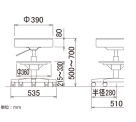

品番：EA956XN-58

品名：ワークチェア(ブラック)

販売価格	20,600円(税抜) / 22,660円(税込)		
カタログ価格	20,600円(税抜) / 22,660円(税込)		
在庫数	最新在庫: 1 (2026/06/22 14:07現在)		
商品入数	1	販売単位	個
カタログページ	1987ページ		

この商品はお客様組み立て品です。

仕様

メーカー	ナカバヤシ	型番	RZR-113BK
※注意※	【お客様組立品】	サイズ(mm)	φ390×500~700
色	ブラック	脚幅	535mm
重量	6.5kg	張地	PVCLレザー
材質	脚・キャスター・足置きリング:ナイロン クッション:ウレタンフォーム	キャスター	自在×5
ガス式上下調節機構			
座りやすい足置きリング付			
カウンターやキッチン、作業現場に快適機能			
座面が水拭きできるPVCLレザー張り			
足置きリングは上下昇降機構、座面は上下昇降可能			
作業現場や美容室など中腰作業を優しくサポートするハイトイブラウンドチェア			