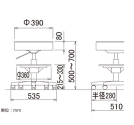

品番：EA956XN-58

品名：ワークチェア(ブラック)

販売価格	20,600円(税抜) / 22,660円(税込)		
カタログ価格	20,600円(税抜) / 22,660円(税込)		
在庫数	最新在庫: 1 (2026/06/22 15:08現在)		
商品入数	1	販売単位	個
カタログページ	1987ページ		

この商品はお客様組み立て品です。

仕様

メーカー	ナカバヤシ	型番	RZR-113BK
※注意※	【お客様組立品】	サイズ(mm)	φ390×500~700
色	ブラック	脚幅	535mm
重量	6.5kg	張地	PVCLレザー
材質	脚・キャスター・足置きリング:ナイロン クッション:ウレタンフォーム	キャスター	自在×5

ガス式上下調節機構

座りやすい足置きリング付

カウンターやキッチン、作業現場に快適機能

座面が水拭きできるPVCLレザー張り

足置きリングは上下昇降機構、座面は上下昇降可能

作業現場や美容室など中腰作業を優しくサポートするハイトイブラウンドチェア

株式会社エスコ

大阪府大阪市西区立売堀3丁目8番14号 06-6532-6226(代表)