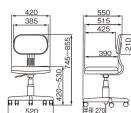

品番：EA956XN-6

品名：ビジネスチェア(ブラック)

販売価格	21,500円(税抜) / 23,650円(税込)		
カタログ価格	21,500円(税抜) / 23,650円(税込)		
在庫数	最新在庫: 1 (2026/06/22 15:08現在)		
商品入数	1	販売単位	個
カタログページ	1984ページ		

この商品はお客様組み立て品です。

仕様

メーカー	ナカバヤシ	型番	RZC-S14BK
※注意※	【お客様組立品】	サイズ(mm)	520(W)×550(D)×745~855(H)
脚幅	520mm	重量	6.8kg
張地	合成革張り(PVC)	材質	座・背面:ウレタン 背・座カバー:ポリプロピレン 背フレーム・ベース:ナイロン 座鉄板:スチール(粉体焼付塗装) シリンダーカバー:ポリプロピレン
キャスター	自在×5(材質:ナイロン)		
ガス式上下調節機構			
厚めのクッションチェア			