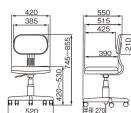

この商品はお客様組み立て品です。

仕様

メーカー	ナカバヤシ	型番	RZC-S14BK
※注意※	【お客様組立品】	サイズ(mm)	520(W)×550(D)×745~855(H)
脚幅	520mm	重量	6.8kg
張地	合成革張り(PVC)	材質	座・背面:ウレタン 背・座カバー:ポリプロピレン 背フレーム・ベース:ナイロン 座鉄板:スチール(粉体焼付塗装) シリンダーカバー:ポリプロピレン
キャスター	自在×5(材質:ナイロン)		
ガス式上下調節機構			
厚めのクッションチェア			

株式会社エスコ

大阪府大阪市西区立売堀3丁目8番14号 06-6532-6226(代表)

© 2018 ESCO Co.,Ltd.