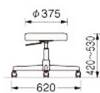

#### 仕様

メーカー	ライオン事務器 (LION)	型番	44497
カラー	ブラック	サイズ	620×420～530(H)
座高	420～530mm	座面	φ 375mm
脚幅	620mm	重量	5.3kg
キャスター	自在×4	耐荷重	100kg
材質	張材:ビニールレザー張り(導電性) クッション:ウレタンフォーム 脚部:スチール・クロームメッキ キャスター:φ 50mm導電性ウレタン巻 双輪2個・φ 50mmウレタン巻双輪2個 (ブラック)	注意	導電性の低い床面では、導電性能が十分に発揮できない場合があります。導電マットの上など、導電性能に優れた場所でご使用ください。
足掛なし			
背なし			
ガス上下調節			
ガスシリンダーにより、座高を無段階に調節できます。			
導電性レザーや導電性キャスターを使用し、発生した静電気の人体への帯電を極めて微量に抑えるチェア。精密部品の品質への影響を軽減します。			