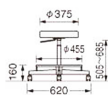

品番：EA956XW-48

品名：ワークチェア(導電性・足掛付/ブラック)

販売価格	54,800円(税抜) / 60,280円(税込)		
カタログ価格	54,800円(税抜) / 60,280円(税込)		
在庫数	最新在庫: 1 (2026/06/29 20:21現在)		
商品入数	1	販売単位	脚
カタログページ	0700ページ1987ページ		

仕様

メーカー	ライオン事務器 (LION)	型番	44493
カラー	ブラック	サイズ	620×505～685(H)
座高	505～685mm	座面	φ 375mm
脚幅	620mm	重量	6.4kg
キャスター	自在×4	耐荷重	100kg
材質	張材:ビニールレザー張り(導電性) クッション:ウレタンフォーム 脚部:スチール・クロームメッキ キャスター:φ 50mm導電性ウレタン巻 双輪2個・φ 50mmウレタン巻双輪2個 (ブラック)	注意	導電性の低い床面では、導電性能が十分に発揮できない場合があります。導電マットの上など、導電性能に優れた場所でご使用ください。

足掛あり

背なし

ガス上下調節

ガスシリンダーにより、座高を無段階に調節できます。

導電性レザーや導電性キャスターを使用し、発生した静電気の人体への帯電を極めて微量に抑えるチェア。精密部品の品質への影響を軽減します。

株式会社エスコ

大阪府大阪市西区立売堀3丁目8番14号 06-6532-6226(代表)

© 2018 ESCO Co.,Ltd.