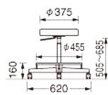

品番：EA956XW-49

品名：ワークチェア(導電性・足掛付/ホワイト)

販売価格	54,800円(税抜) / 60,280円(税込)		
カタログ価格	54,800円(税抜) / 60,280円(税込)		
在庫数	最新在庫: 1 (2026/06/29 21:35現在)		
商品入数	1	販売単位	脚
カタログページ	0700ページ1987ページ		

仕様

メーカー	ライオン事務器 (LION)	型番	44494
カラー	ホワイト	サイズ	620×505~685(H)
座高	505~685mm	座面	φ 375mm
脚幅	620mm	重量	6.4kg
キャスター	自在×4	耐荷重	100kg
材質	張材:ビニールレザー張り(導電性) クッション:ウレタンフォーム 脚部:スチール・クロームメッキ キャスター:φ 50mm導電性ウレタン巻 双輪2個・φ 50mmウレタン巻双輪2個 (ブラック)	注意	導電性の低い床面では、導電性能が十分に発揮できない場合があります。導電マットの上など、導電性能に優れた場所でご使用ください。

足掛あり

背なし

ガス上下調節

ガスシリンダーにより、座高を無段階に調節できます。

導電性レザーや導電性キャスターを使用し、発生した静電気の人体への帯電を極めて微量に抑えるチェア。精密部品の品質への影響を軽減します。

株式会社エスコ

大阪府大阪市西区立売堀3丁目8番14号 06-6532-6226(代表)

© 2018 ESCO Co.,Ltd.