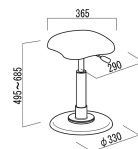

品番：EA956XW-60

品名：ツイストワークチェア(高さ調整式)

販売価格	28,000円(税抜) / 30,800円(税込)		
カタログ価格	28,000円(税抜) / 30,800円(税込)		
在庫数	最新在庫: 1 (2026/07/08 12:56現在)		
商品入数	1	販売単位	台
カタログページ	1988ページ		

仕様

サイズ(mm)	365(W)×290(D)×495～685(H)	脚幅	330mm
重量	6.5kg	耐荷重	80kg
張地	ポリエステル	クッション	ウレタンフォーム
カラー	ブラック/ブラック		

日本製

特殊ゴムとガスシリンダーのクッションで、座面が前後左右に揺れるガスシリンダースツール。

ふわふわユラユラと座面がスイングする、新感覚の座り心地が特徴です。

カフェやショールームなどのインテリアにも最適です。

ラフレシア独自の構造により、座面が全方向に約7度スイングします。

座面の高さはガスシリンダーで495～685mmまで調節出来ます。

クッション性と通気性に優れたメッシュ生地を使用。

座面はくぼみを無くす事により中央部のクッション性が向上し、フカフカな座り心地となりました。