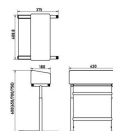

品番：EA956XW-71

品名：スタンドワークチェア(高さ調節式)

販売価格	29,800円(税抜) / 32,780円(税込)		
カタログ価格	29,800円(税抜) / 32,780円(税込)		
在庫数	最新在庫: 0 (2026/06/30 04:02現在)		
商品入数	1	販売単位	台
カタログページ			

#### 仕様

メーカー	山崎産業 (CONDOR)	型番	YB-173L-LE
サイズ	430(W)×375(D)×600~750(H) mm	座面調整高さ	600、650、700、750mm(4段階)
重量	約6.8kg	材質	座部:ウレタンスポンジ+PVCレザーシート フレーム:スチール粉体塗装
色	ブラック		

長時間の立ち作業をサポート!ちよい掛けで足腰への負担を軽減します。

高さは4段階(50mmピッチ)で高さ調節可能