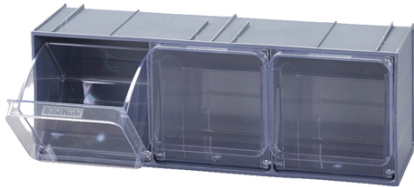

品番：EA957AA-4

品名：600x200x215mm/3列 マルチストール(クリスタル)

販売価格	6,810円(税抜) / 7,491円(税込)		
カタログ価格	6,810円(税抜) / 7,491円(税込)		
在庫数	最新在庫: 27 (2026/06/30 08:30現在)		
商品入数	1	販売単位	個
カタログページ	1590ページ		

組み合わせ自由!前倒式パーツキャビネット

### 仕様

サイズ(W×D×H)mm	600×200×215	引出し内寸(mm)	155×130×110(H)
引出し数	3	引出し容量	2.5L
材質	本体:ポリプロピレン 引出し:PET	色	ダークグレー
重量	2.9kg	使用温度範囲	-50℃～50℃

狭いスペースでも中身を取り出しやすい前倒式

引き出し部分は取り外しが簡単で作業現場に持ち運び可能です。

手袋をはめていても片手で開きやすい

耐衝撃性があり、高負荷にも耐えられます。  
※高温および低温に近づく場合は激しい衝撃を避けて使用してください。

引出しは壊れにくく、時間がたっても透明度が落ちません。

背面には壁固定用の穴(φ6mm)付です。  
※固定用ネジは付属しておりません。

前面と背面に凹凸の連結部付で簡単に接続可能。使用中のズレを防ぎます。  
(別売のフレームか固定用穴を使用して壁に固定して使用してください。)

化学薬品や燃料の保管・輸送には使用できません。

**株式会社エスコ**

大阪府大阪市西区立売堀3丁目8番14号 06-6532-6226(代表)