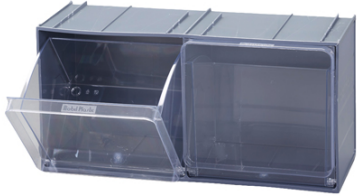

品番：EA957AA-5

品名：600x240x300mm/2列 マルチストール(クリスタル)

販売価格	9,410円(税抜) / 10,351円(税込)		
カタログ価格	9,410円(税抜) / 10,351円(税込)		
在庫数	最新在庫: 22 (2026/04/26 15:20現在)		
商品入数	1	販売単位	個
カタログページ	1590ページ		

組み合わせ自由!前倒式パーツキャビネット

仕様

サイズ(W×D×H)mm	600×240×300	引出し数	2
引出し容量	7.9L	材質	本体:ポリプロピレン 引出し:PET
色	ダークグレー	重量	4.2kg
使用温度範囲	-50℃～50℃		

狭いスペースでも中身を取り出しやすい前倒式

引き出し部分は取り外しが簡単で作業現場に持ち運び可能です。

手袋をはめていても片手で開きやすい

耐衝撃性があり、高負荷にも耐えられます。
※高温および低温に近づく場合は激しい衝撃を避けて使用してください。

引出しは壊れにくく、時間がたっても透明度が落ちません。

背面には壁固定用の穴(φ6mm)付です。
※固定用ネジは付属しておりません。

前面と背面に凹凸の連結部付で簡単に接続可能。使用中のズレを防ぎます。
(別売のフレームか固定用穴を使用して壁に固定して使用してください。)

化学薬品や燃料の保管・輸送には使用できません。

株式会社エスコ

大阪府大阪市西区立売堀3丁目8番14号 06-6532-6226(代表)