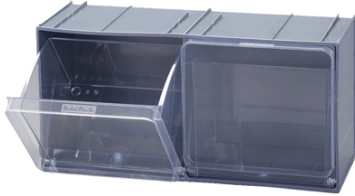

品番：EA957AA-5

品名：600x240x300mm/2列 マルチストール(クリスタル)

販売価格	9,410円(税抜) / 10,351円(税込)		
カタログ価格	9,410円(税抜) / 10,351円(税込)		
在庫数	最新在庫: 13 (2026/06/30 07:30現在)		
商品入数	1	販売単位	個
カタログページ	1590ページ		

組み合わせ自由!前倒式パーツキャビネット

仕様

サイズ(W×D×H)mm	600×240×300	引出し内寸(mm)	245×180×160(H)
引出し数	2	引出し容量	7.9L
材質	本体:ポリプロピレン 引出し:PET	色	ダークグレー
重量	4.2kg	使用温度範囲	-50℃～50℃

狭いスペースでも中身を取り出しやすい前倒式

引き出し部分は取り外しが簡単で作業現場に持ち運び可能です。

手袋をはめていても片手で開きやすい

耐衝撃性があり、高負荷にも耐えられます。
※高温および低温に近づく場合は激しい衝撃を避けて使用してください。

引出しは壊れにくく、時間がたっても透明度が落ちません。

背面には壁固定用の穴(φ6mm)付です。
※固定用ネジは付属していません。

前面と背面に凹凸の連結部付で簡単に接続可能。使用中のズレを防ぎます。
(別売のフレームか固定用穴を使用して壁に固定して使用してください。)

化学薬品や燃料の保管・輸送には使用できません。

株式会社エスコ

大阪府大阪市西区立売堀3丁目8番14号 06-6532-6226(代表)

© 2018 ESCO Co.,Ltd.