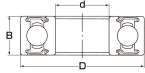

品番 : EA966AA-15

品名 : [6015 2NSE] ゴムシール型ベアリング

販売価格	4,450円(税抜) / 4,895円(税込)		
カタログ価格	4,450円(税抜) / 4,895円(税込)		
在庫数	最新在庫: 8 (2025/08/04 13:08現在)		
商品入数	1	販売単位	個
カタログページ	1279ページ		

仕様

メーカー	不二越 (NACHI)	型番	6015-2NSE
接触ゴムシール形			
材質	高炭素クロム軸受鋼	呼び番号	6015-2NSE
サイズ	d:75mm D:115mm B:20mm		